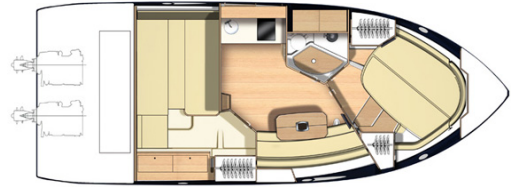

ZAFFIRO 36 | CRANCHI - 2008 - 11,70m | Orsoni-Yachting